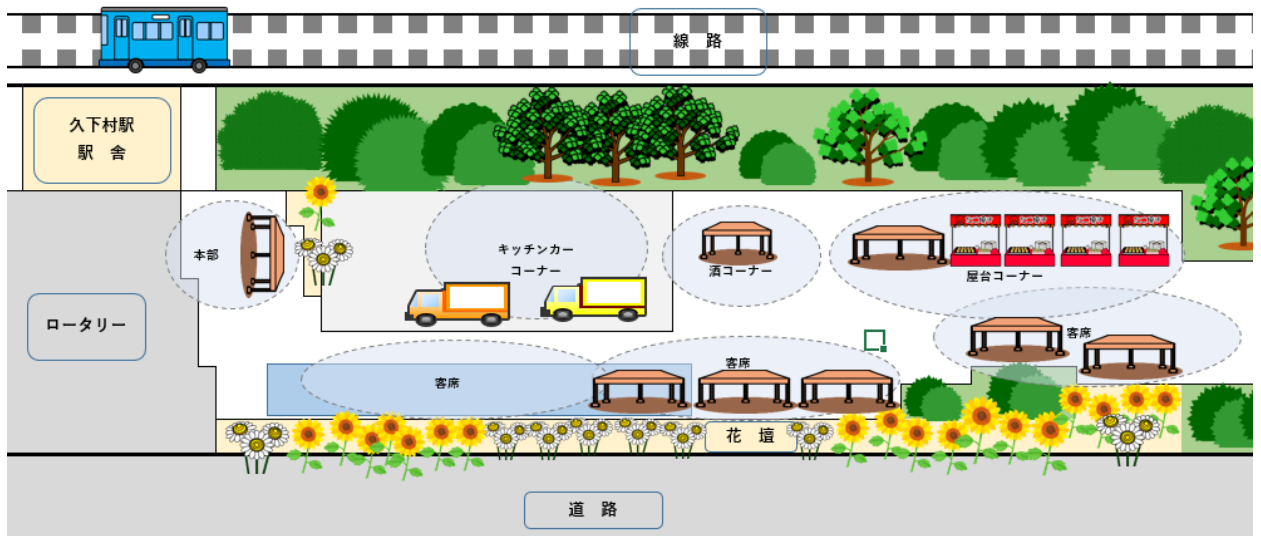

◆出店一覧

| 出店者名 | 出店内容(主なもの) |
|---------------|--------------------------------|
| 久下自治振興会 | フランクフルト・かき氷・ポップコーン・ビール・ソフトドリンク |
| 山名酒造株式会社 | 日本酒 |
| 鴨庄酒造株式会社 | 日本酒 |
| 丹波農業改良普及センター | 日本酒 |
| 丹波篠山ジクザクブルワリー | ビール |
| HINEMOS | ピザ |
| お好み焼きりぼん | お好み焼き |
| Field B | ハンバーガー |
| 旭光亭 | 唐揚げ |
| 山カフェ | ちーたん焼 |

◆夜市会場図

◆谷川駅前駐車場